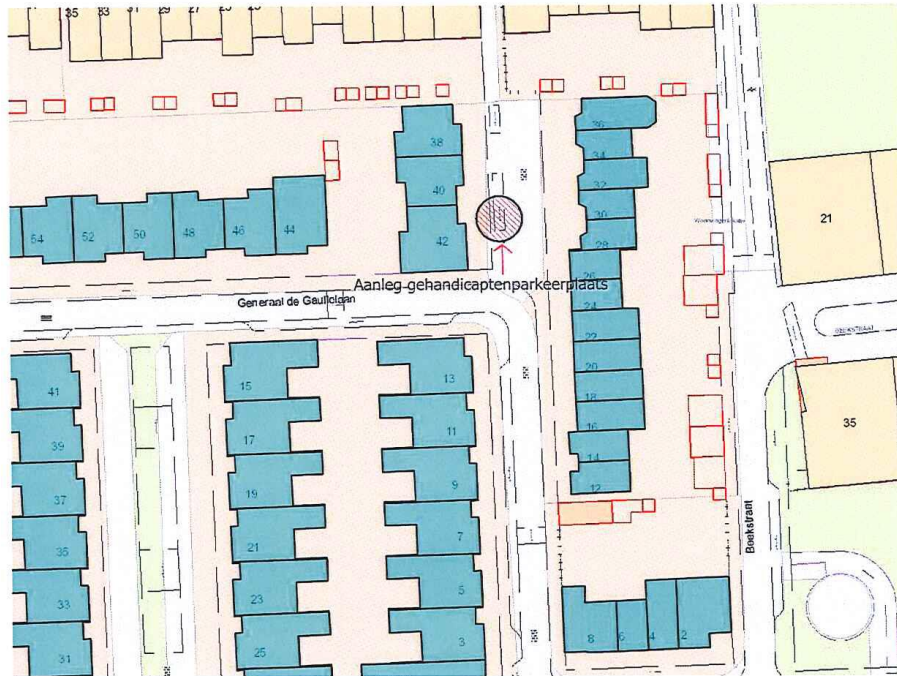

Aanleg gehandicaptenparkeerplaats voor Generaal de Gaullelaan 42 (ten behoeve van bewoner Generaal de Gaullelaan 24).

Aanbrengen van kruismarkering (standaard) en paal plaatsen met kentekenbord.

Datum akkoord: 17 juni 2016

Handtekening medewerker woonomgeving:

Naam casemanager: Wilma Paarhuis

Locatie : afdeling vergunningen

Bezoekadres Mercado
Smalle Haven 109
5611 EH Eindhoven
Elke werkdag van 8.30 tot 12.30 uur
www.eindhoven.nl

Postadres Postbus 90151
5600 RC Eindhoven
gemeente@eindhoven.nl
Telefoon 14 040